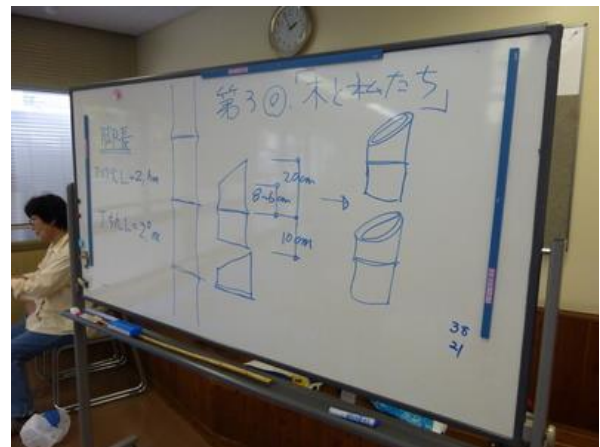

木と私たち

第3回講座 諏訪神社の準備作業

日時 平成26年8月9日(土) 10:00~15:00

場所： 鶴瀬公民館 いきいき活動室

参加者： 11名

諏訪神社まつりの作品準備（材料調達と製作）

* 材料の調達や例年の灯明、灯籠などに工夫を凝らし皆さんで製作をします。

◆今年度市民の方の厚意で確保できた孟宗竹を灯明用に切断しました。

斜めに切るのはなかなか骨が折れます。

昨年使用して谷津の森に置いた竹の一部は
利用可能なので昨年並みの数量を設置が出来そうです。

◆かがり火 3台分の竹の足や提灯を吊すための紐をかける柱も作成。

◆今年の出し物としての大型のピラミッド型燈籠や富岡製糸倉庫を模した燈籠などの骨格を製作します。

今年は篠竹を骨組みに利用することにして、紐で結わえ、針金で締めて固定しましたが、中々固定できません。筋交いを入れるのも明かりで浮き出す際のことを考えると難しく、現場での調整となりそうです。